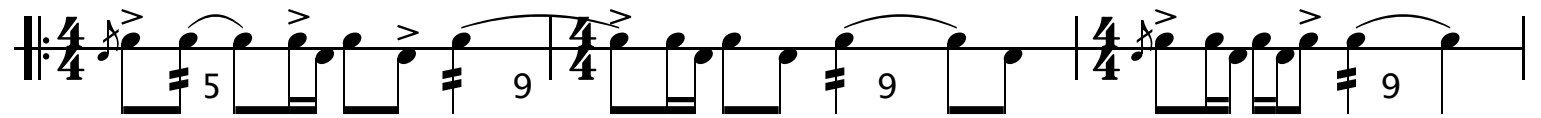

Marche

« Ton Al labourerien »

Gouel Sonereion Penn ar Bed Mai 2022
Niveau Skolaj

♩=94